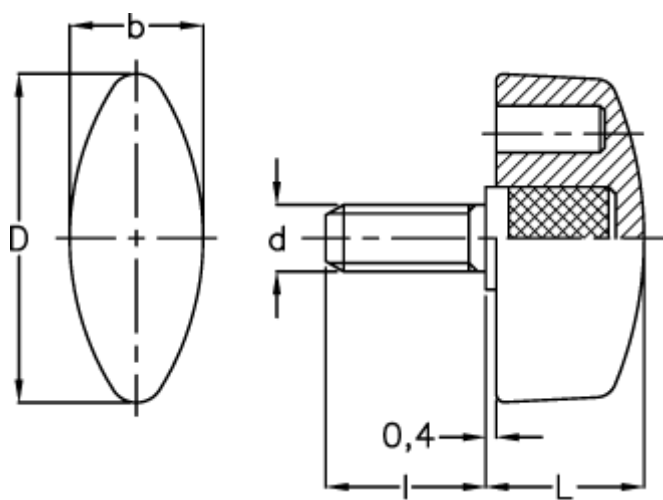

Varenummer: 2302008261  
Beskrivelse: E+G Vingskrue  
CT.476/20 p-M4x6

## Mål

b	= 9.5
d	= 20
d 6g	= M4
l	= 6
L	= 11